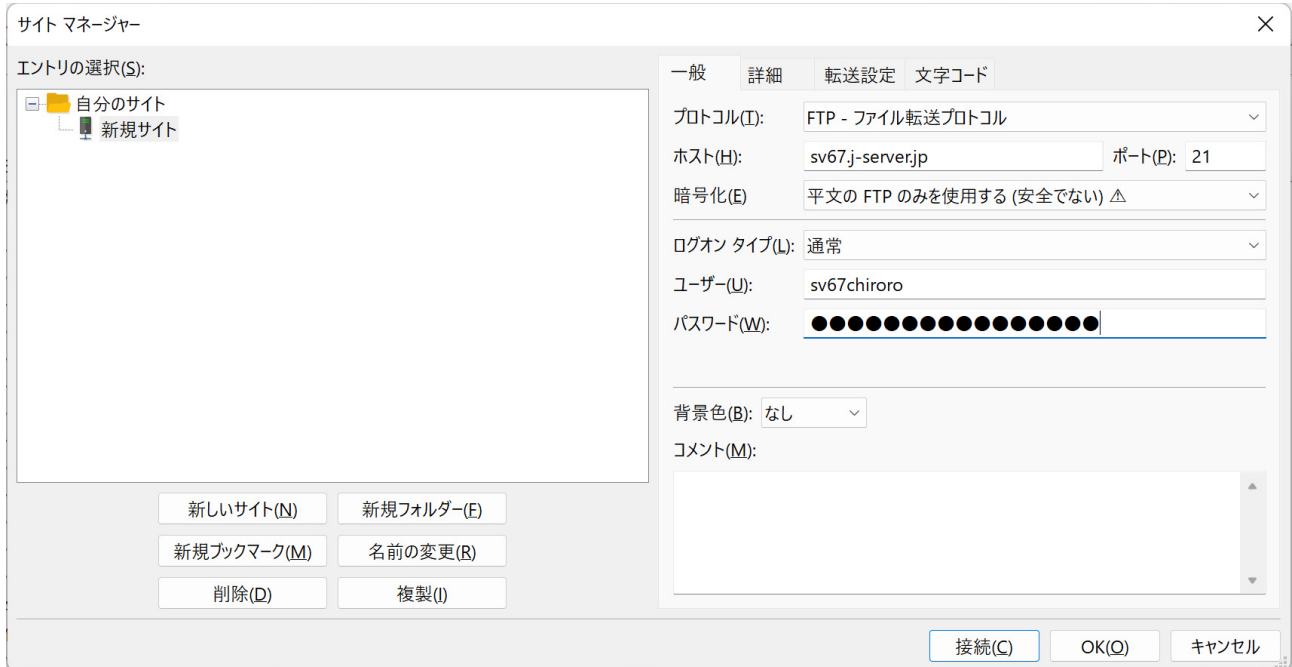

FTP ソフト設定マニュアル

サーバー切り替え後に実施

※FTP サーバー名は、お送りしております【アカウント設定完了のお知らせ】に記載されています。お手元にご用意ください。

FileZilla の設定

- FTP 接続（「cPanel アカウント」および「cPanel 上で作成した FTP ユーザー」にて接続可）

プロトコル	FTP - ファイル転送プロトコル
ホスト	例) sv99.j-server.jp
ポート	21
暗号化	明文の FTP のみを使用する(安全ではない)
ログオンタイプ	通常
ユーザー	cPanel アカウント時の例) sv67chiroro FTP ユーザー時の例) test@j-server.jp
パスワード	